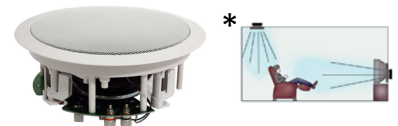

Zachry

speakers

INWALL SERIEN (5 års garanti på alle INWALL-høytalere).

Nye høytalere av høy kvalitet for innfelling fra Zachry. Alle høytalere i den nye INW-serien holder meget høy klasse hva kvalitet og design gjelder. Samtlige høytalere er hvite og har fronter som er helt frie for logoer. Høytalerne er bestykket med velkomponerte delefilter med justerbart nivå for bass og diskant (justerbart filter fins dog ikke på INW-G6 Design).

INW-2 Art nr: 936198

Nett, smidig og rund med meget fyldig og bra lyd. Zachry INW-2 er laget for vegg- og takmontering* med makseffekt på 110 watt.