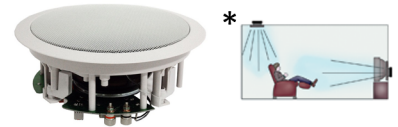

#### INW-2 Til no: 936198

Kätevä, pyöreä, pienikokoinen ja hyvin soiva upotettava asennuskaiutin. Zachry INW-2:n tehonkesto on 110W ja se soveltuu sekä seinä- että kattoasennukseen.

#### INW-4 Til no: 936199

Katso ja hämmästy! Zachry INW-4:n ominaisuudet ovat omaa luokkaansa asennuskaiuttimien joukossa. Tämä kaiutin on suunniteltu nimenomaan kattoon asennettavaksi. Elliptisen muotoilun ja erityisen "down-and-forward"-kaksitiedriverin 40° kulman ansiosta äänen suuntaavuuden hallinta huonetilassa on poikkeuksellisen laaja. INW-4 on todellinen ammattilaisen ratkaisu.

#### INW-5 Til no: 936200

INW-5 on suorakulmainen upotettava asennuskaiutin kahdella 5,25" elementillä sekä 28mm soft dome diskantilla. Tämä magneettisesti suojattu malli soveltuu mainiosti kotiteatterijärjestelmän keskikaiuttimeksi. Korkealuokkainen diskanttilimittierillä varustettu jakosuodin. Etupaneelin takana on kaksi dip-kytkintä, joilla voidaan erikseen vaimentaa diskantti- ja bassotoistoa.